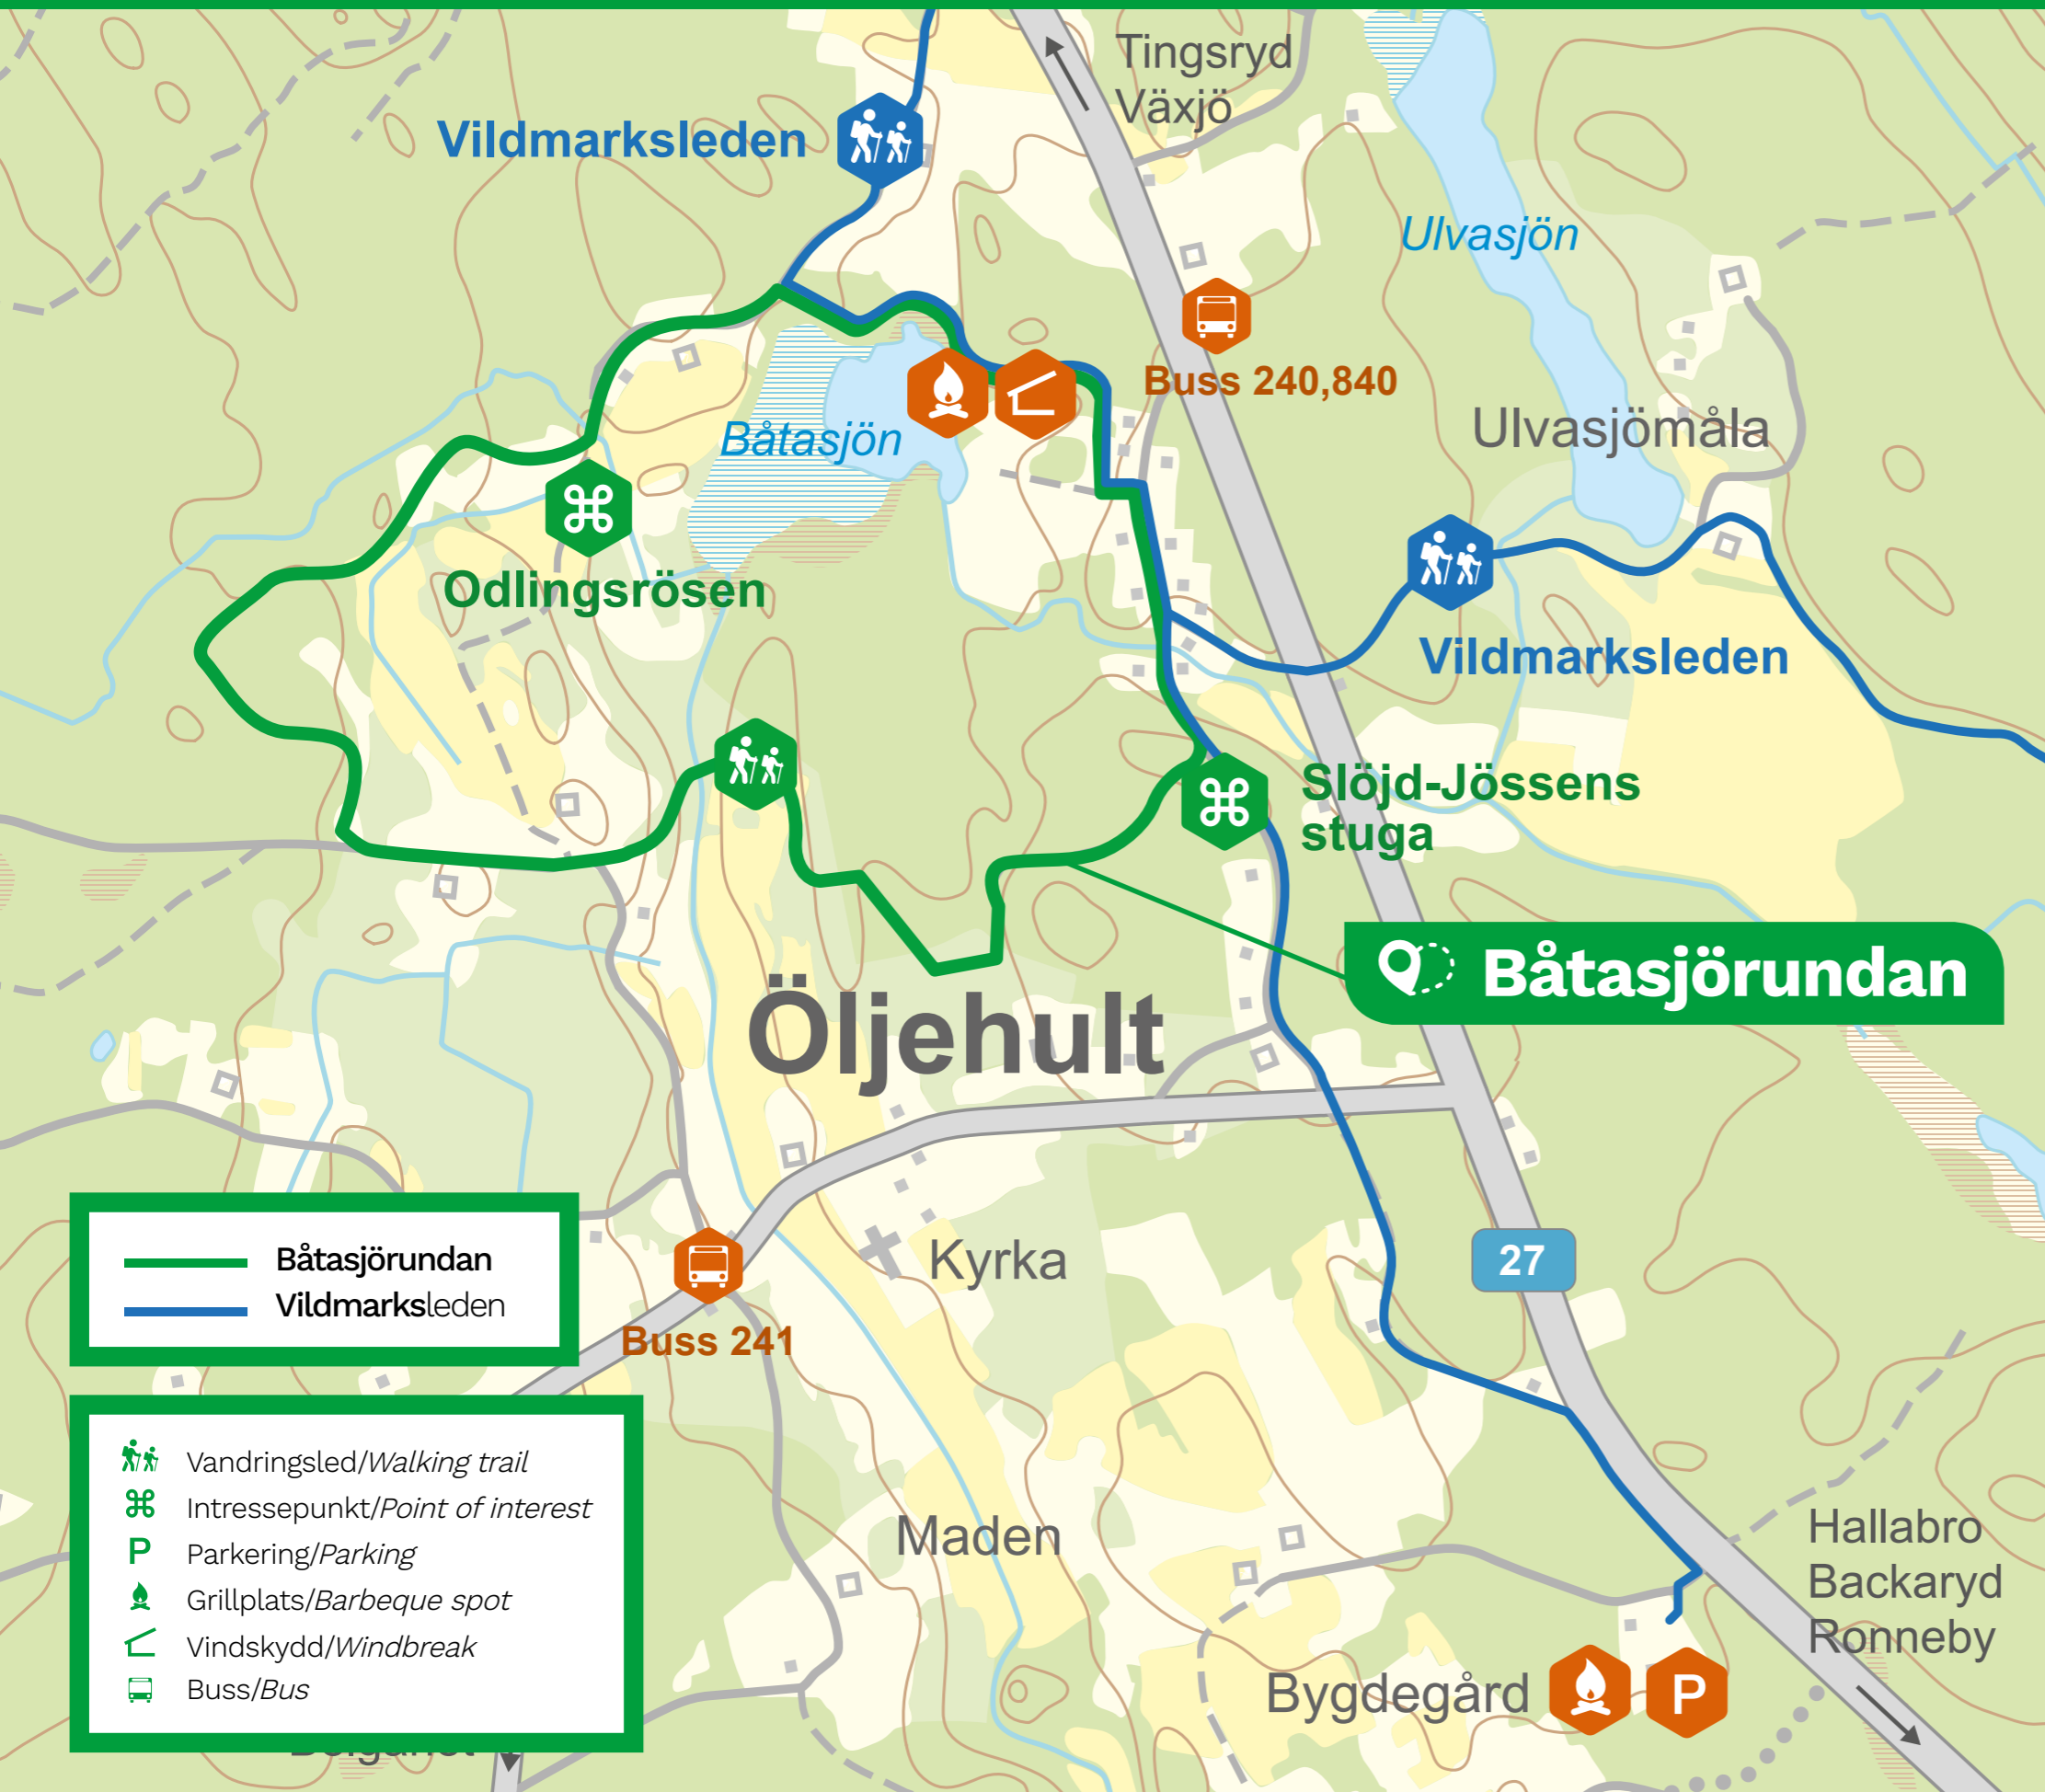

Båtasjörundan

Fakta om Båtasjörundan

Längd: 4,2 km

Hur kan du ta dig runt: Vandra.

Tillgänglighet: Ej tillgänglighetsanpassad.

Parkering: Båtasjön. Tänk på att aldrig lämna värdesaker synliga.

Grillplatser: Båtasjön.

Vindskydd: Båtasjön.

Facts about Båtasjörundan

Distance: 4,2 km

How you can get around: Hiking.

Accessibility: Not accessibility adapted.

Parking: Båtasjön. Remember to never leave valuables visible.

Barbeque spots: Båtasjön.

Windbreak: Båtasjön.

Båtasjörundan
 Vildmarksleden

Vandringsled/Walking trail
 Intressepunkt/Point of interest
 Parkering/Parking
 Grillplats/Barbeque spot
 Vindskydd/Windbreak
 Buss/Bus

Feel free to tag your photos and share your experiences with others!

Feel free to tag your photos and share your experiences with others! **#ronnebyslingor**

Fler slingor för vandring, cykling och ridning finns på ronneby.se/ronnebyslingor

More trails for hiking, biking and horseback riding can be found at ronneby.se/ronnebyslingor